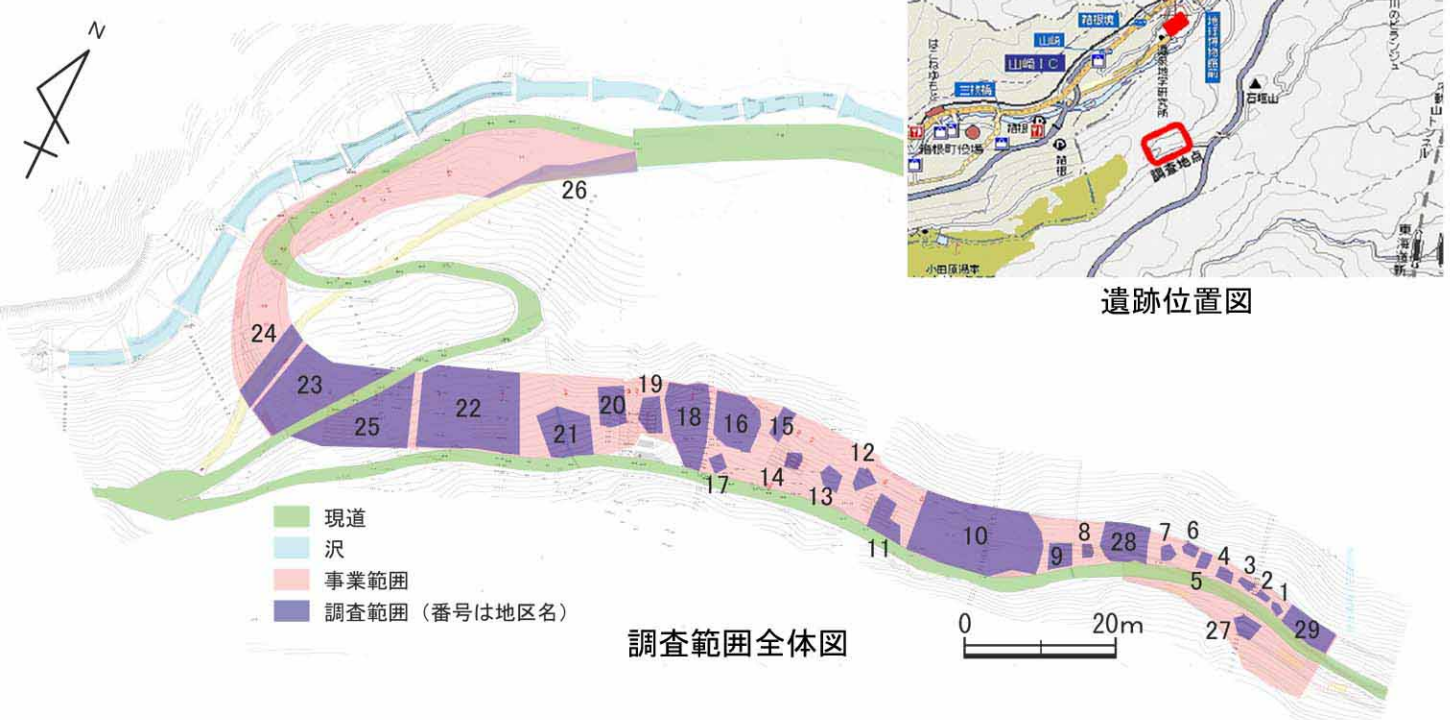

遺跡周辺の地形

遺跡位置図

調査範囲全体図

早川石切丁場群

はやかわいしきりちようばぐん

発掘調査成果発表会

2006年3月21日 10:30 ~ 13:30 ~

主催：財団法人 かながわ考古学財団

神奈川県立生命の星・地球博物館