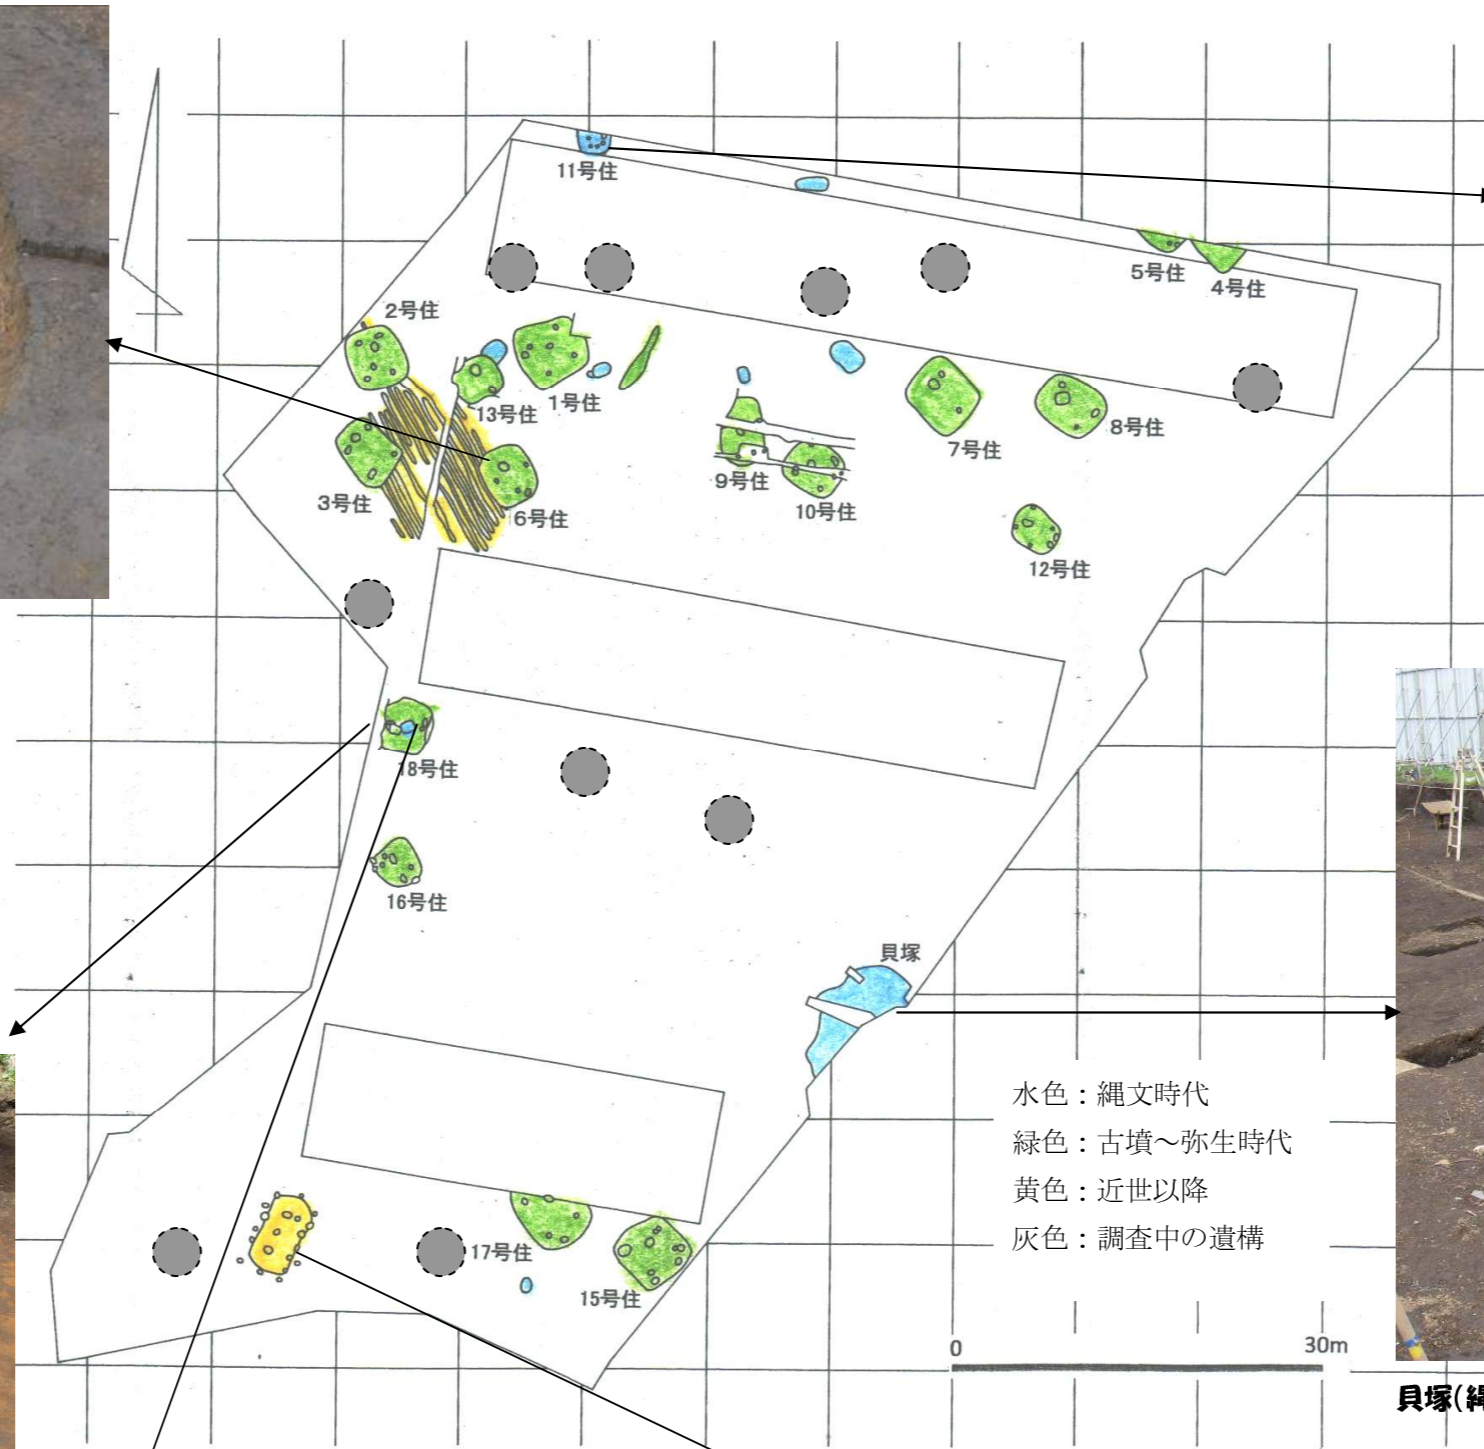

6号竖穴住居跡(弥生時代後期)

6号竖穴住居跡炉(弥生時代後期)

18号竖穴住居跡(古墳時代前期)

18号竖穴住居跡遺物出土状況(古墳時代前期)

11号竖穴住居跡(縄文時代前期)

貝塚(縄文時代後期)

5号土坑(落とし穴・縄文時代早期?)

1号竖穴住居跡遺構(近世以降)

貝塚断面