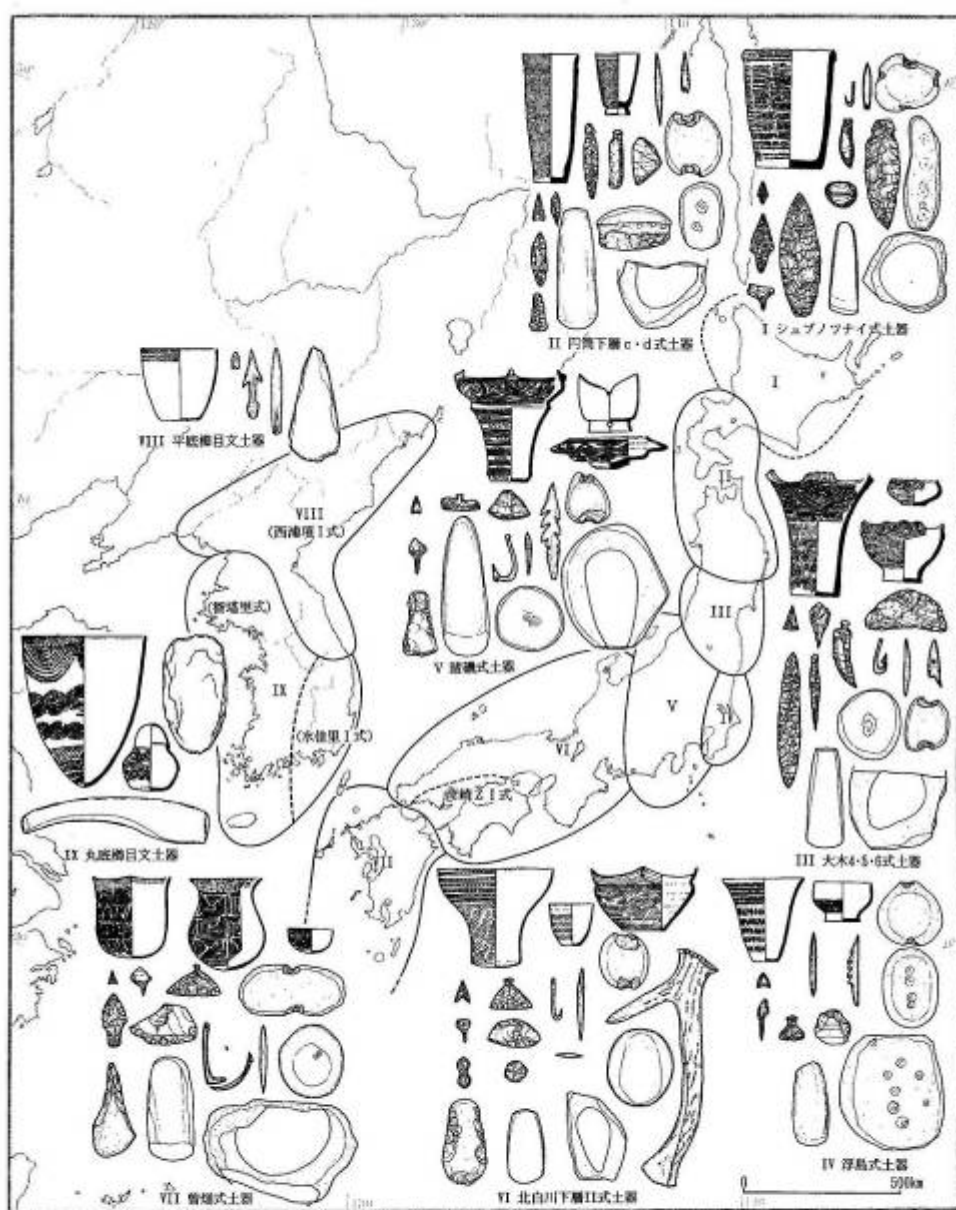

縄文 道具

道具の組合せ 63