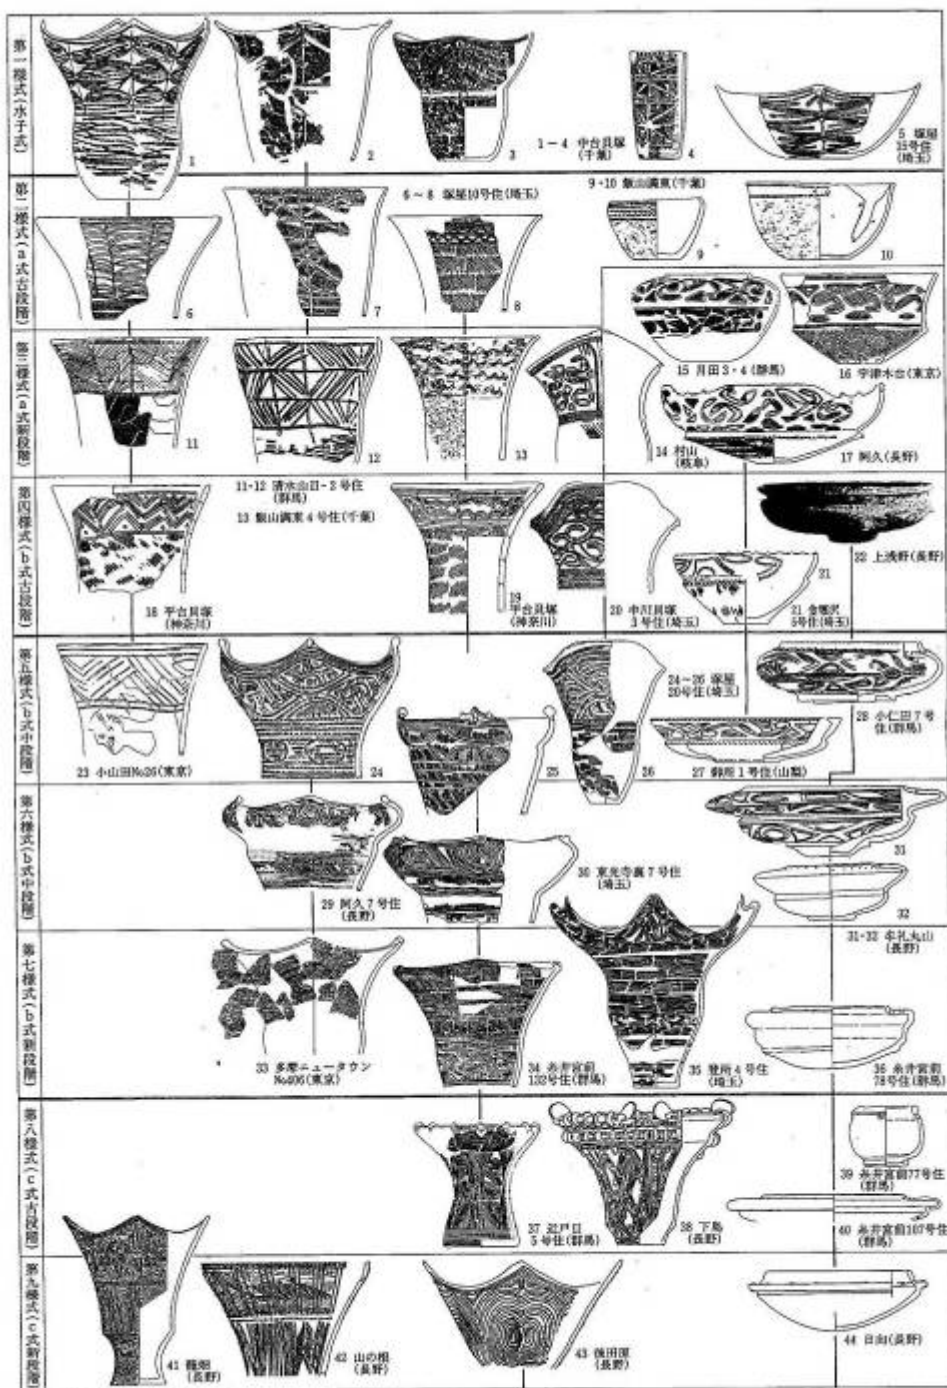

新編式土器母式 変遷様式図 谷口康浩 編