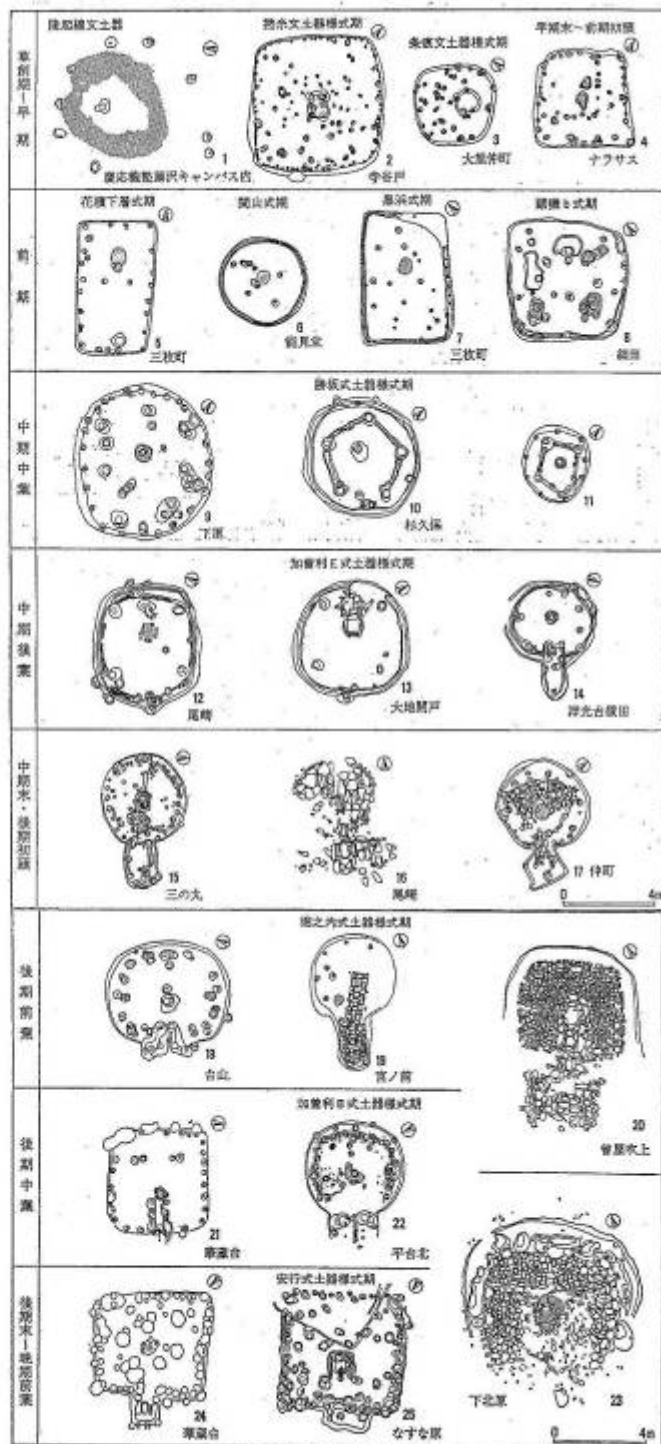

第一節 土器と型式

第24図 縄文土器の編年

時期	型式名
草創期	豆粒文土器 陸線文系土器 爪形文土器 多縄文系土器 表裏縄文土器(大谷寺Ⅲ)
	(縄文系土器) 井草Ⅰ 井草Ⅱ 夏島 稲荷台 花輪台
早期	(系土器) 三戸 田戸下層 田戸上層
	(多縄文系土器) 子母口 野島 鶴ヶ島台 茅山下層 茅山上層 (下吉井・打越・神之木台)
前期	花積下層 関山Ⅰ(ニツ木) 関山Ⅱ 黒浜(植別)
	諸磯 a 浮島Ⅰ 諸磯 b 浮島Ⅱ 諸磯 c 浮島Ⅲ 十三番提 興津
中期	五領ヶ台Ⅰ 下小野 五領ヶ台Ⅱ
	勝坂1 阿玉台Ⅰ a 勝坂2 阿玉台Ⅰ b 勝坂3 阿玉台Ⅱ 阿玉台Ⅲ 阿玉台Ⅳ 中 峠
後期	加曾利 EⅠ 加曾利 EⅡ 加曾利 EⅢ 加曾利 EⅣ
	称名寺 堀之内 1 堀之内 2 加曾利 B 1 加曾利 B 2 加曾利 B 3 (曾谷)
晩期	安行 1 安行 2 安行 3 a 安行 3 b 安行 3 c 前浦・安行 3 d 千瀬 荒海

## 縄文 道具

道具の組合せ 63

新編式土器母式 変遷様式図 谷口康浩 編

第6図 城山町 川尻中村遺跡 全体図 土板式期

第7図 城山町 川尻中村遺跡 全体図 加曾利E式・曾利式期 (第Ⅲ段階～第Ⅳ段階・帰属時期不明なものは除く)

第8図 城山町 川尻中村遺跡 全体図 列石・配石・土坑・ピット

	爪形紋・浮線紋	平行沈線紋	平行沈線紋	
第一段階	<p>&lt;爪形紋&gt;</p>  <p>図1 爪形紋①</p>  <p>図2 爪形紋②</p>  <p>図3 爪形紋③</p>	 <p>図4 爪形紋④</p>  <p>図5 爪形紋⑤</p>  <p>図6 爪形紋⑥</p>	 <p>図7 爪形紋⑦</p>  <p>図8 爪形紋⑧</p>  <p>図9 爪形紋⑨</p>	 <p>図10 爪形紋⑩</p>  <p>図11 爪形紋⑪</p>  <p>図12 爪形紋⑫</p>
第二段階	 <p>図13 爪形紋⑬</p>  <p>図14 爪形紋⑭</p>  <p>図15 爪形紋⑮</p>  <p>図16 爪形紋⑯</p>  <p>図17 爪形紋⑰</p>  <p>図18 爪形紋⑱</p>  <p>図19 爪形紋⑲</p>  <p>図20 爪形紋⑳</p>	 <p>図21 爪形紋㉑</p>  <p>図22 爪形紋㉒</p>  <p>図23 爪形紋㉓</p>  <p>図24 爪形紋㉔</p>  <p>図25 爪形紋㉕</p>  <p>図26 爪形紋㉖</p>  <p>図27 爪形紋㉗</p>  <p>図28 爪形紋㉘</p>	 <p>図29 爪形紋㉙</p>  <p>図30 爪形紋㉚</p>  <p>図31 爪形紋㉛</p>  <p>図32 爪形紋㉜</p>  <p>図33 爪形紋㉝</p>  <p>図34 爪形紋㉞</p>  <p>図35 爪形紋㉟</p>  <p>図36 爪形紋㊱</p>	 <p>図37 爪形紋㊲</p>  <p>図38 爪形紋㊳</p>  <p>図39 爪形紋㊴</p>  <p>図40 爪形紋㊵</p>  <p>図41 爪形紋㊶</p>  <p>図42 爪形紋㊷</p>  <p>図43 爪形紋㊸</p>
第三段階	 <p>図44 浮線紋①</p>  <p>図45 浮線紋②</p>  <p>図46 浮線紋③</p>  <p>図47 浮線紋④</p>  <p>図48 浮線紋⑤</p>  <p>図49 浮線紋⑥</p>  <p>図50 浮線紋⑦</p>  <p>図51 浮線紋⑧</p>  <p>図52 浮線紋⑨</p>  <p>図53 浮線紋⑩</p>	 <p>図54 浮線紋⑪</p>  <p>図55 浮線紋⑫</p>  <p>図56 浮線紋⑬</p>  <p>図57 浮線紋⑭</p>  <p>図58 浮線紋⑮</p>  <p>図59 浮線紋⑯</p>  <p>図60 浮線紋⑰</p>  <p>図61 浮線紋⑱</p>  <p>図62 浮線紋⑲</p>  <p>図63 浮線紋㉑</p>	 <p>図64 浮線紋㉒</p>  <p>図65 浮線紋㉓</p>  <p>図66 浮線紋㉔</p>  <p>図67 浮線紋㉕</p>  <p>図68 浮線紋㉖</p>  <p>図69 浮線紋㉗</p>  <p>図70 浮線紋㉘</p>  <p>図71 浮線紋㉙</p>  <p>図72 浮線紋㊱</p>	 <p>図73 浮線紋㊲</p>  <p>図74 浮線紋㊳</p>  <p>図75 浮線紋㊴</p>  <p>図76 浮線紋㊵</p>  <p>図77 浮線紋㊶</p>  <p>図78 浮線紋㊷</p>  <p>図79 浮線紋㊸</p>  <p>図80 浮線紋㊹</p>