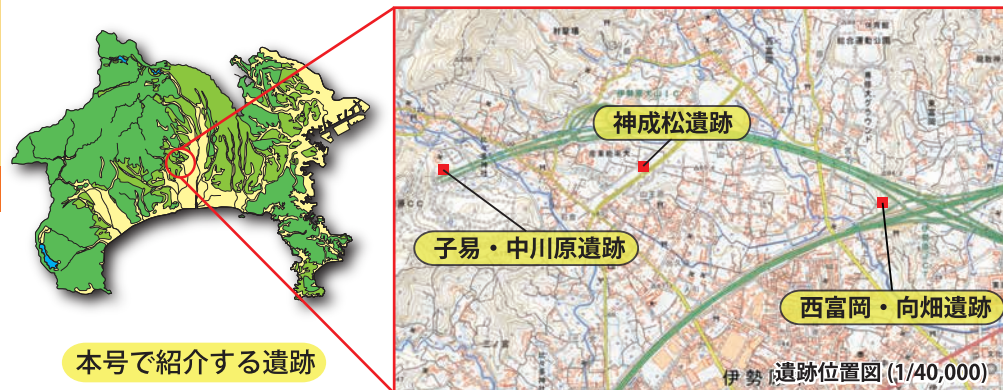

本号で紹介する遺跡

お問い合わせ

(公財)かながわ考古学財団
〒232-0033 横浜市南区中村町3-191-1
E-mail: fukyu@kaf.or.jp
TEL: 045-252-8689 (代) FAX: 045-261-8162

<財団HP>

発掘帖バックナンバーはホームページからダウンロードできます。

かながわ考古学財団情報誌

発掘帖 No. 38

2022(令和4)年下半年期号

令和4年9月30日発行

編集・発行：(公財)かながわ考古学財団

〒232-0033 横浜市南区中村町3-191-1

TEL: 045-252-8689 FAX: 045-261-8162

ホームページ: https://www.kaf.or.jp